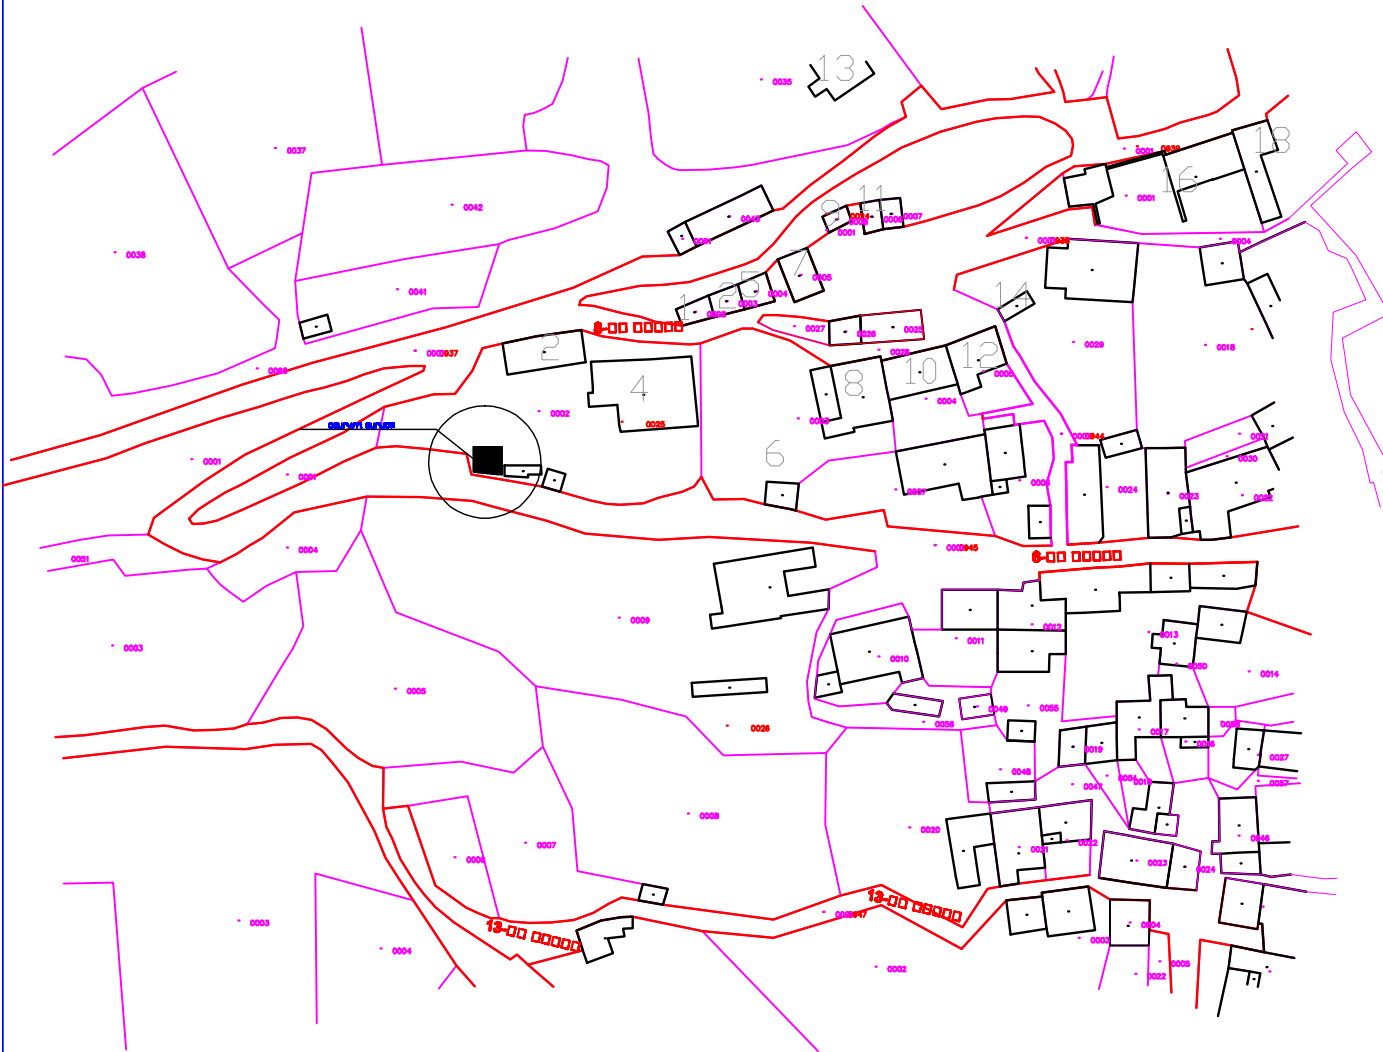

Գ.ՔԱՐԱԿՈՒՆԸ ԿԵՆՏՐՈՆԱԿԱՆ ՓՈՂՈՑ ԹԻՎ 24  
ՀՈՂԱՄԱՍԻ ՏԱՐԱԾՔԸ ԱՃՈՒՐՈՂԿ ՕՏԱՐՈՒՆ  
60.0ՔՄ

ՀԱՄԱՁԱՅՆՆԵՑՎԱԾ Է  
ՔԱՂԱՔԱԾԻՆՈՒԹՅԱՆ ԵՎ ԿՈՍՏՆՍ  
ԲԱԺՆԻ ՊԵՏ  
\_\_\_\_\_ Գ.ՕՍՐԱՅԱՆ